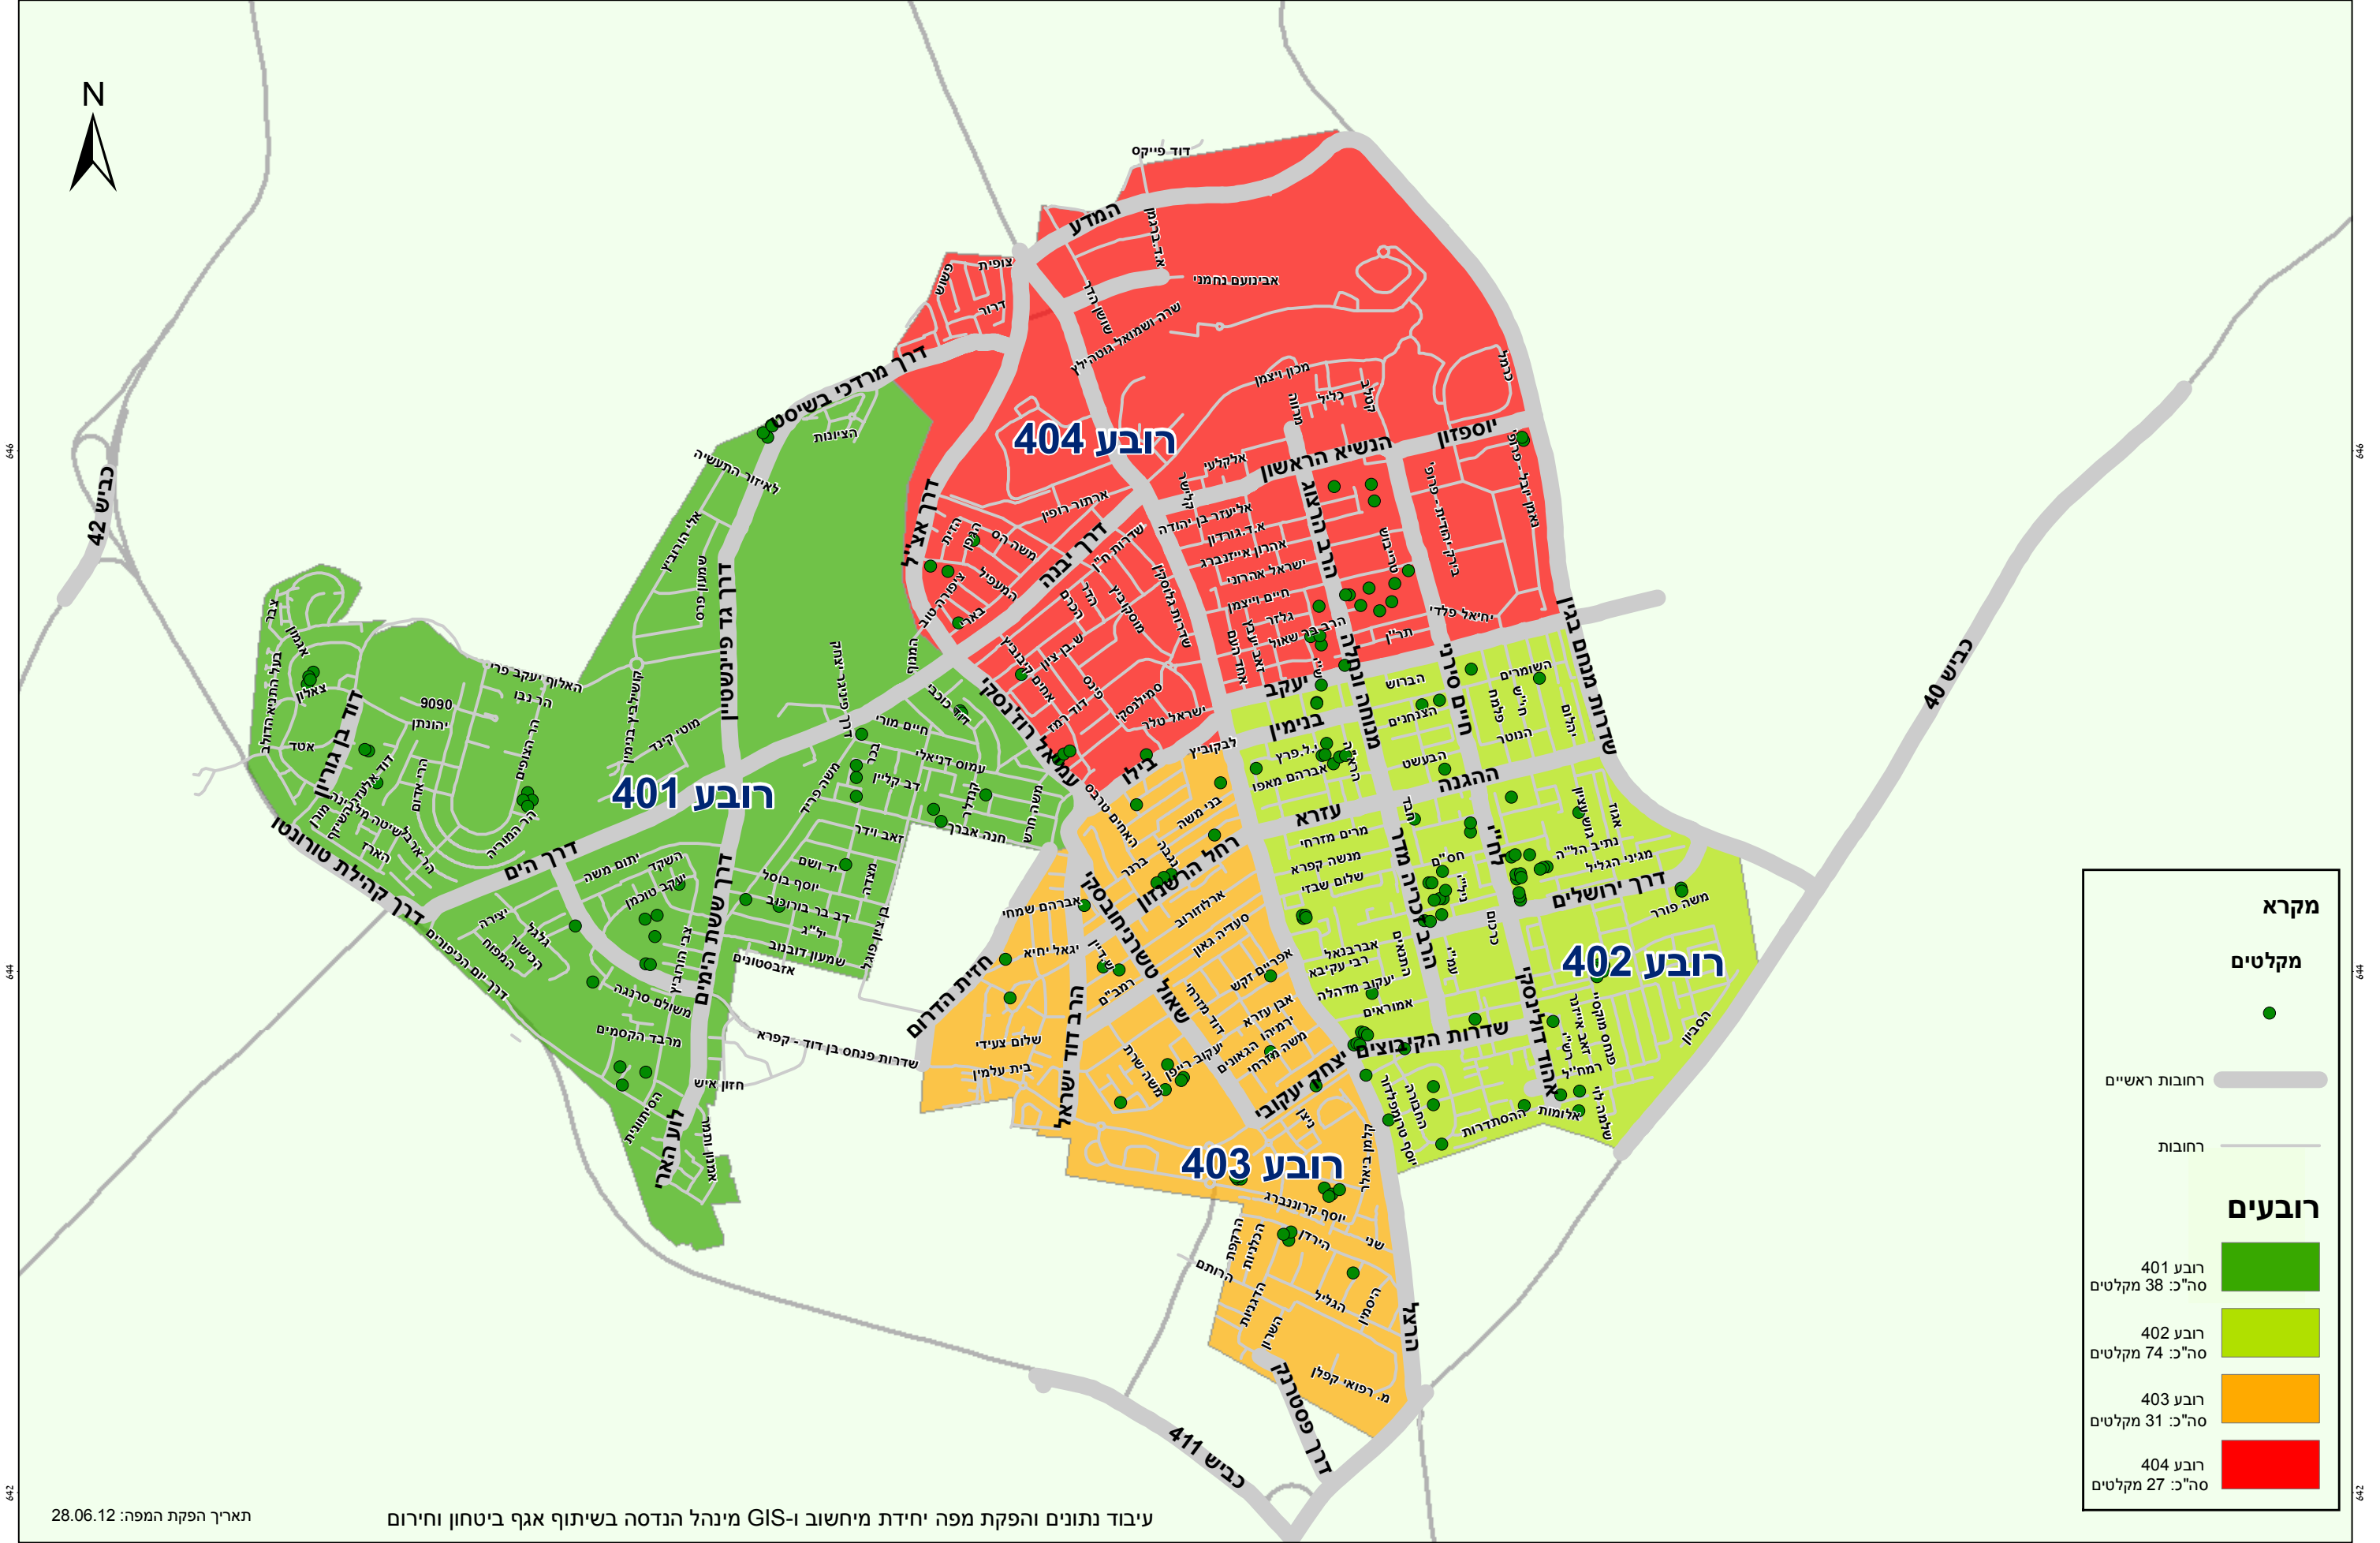

חלוקת מקלטים בהתאם לרובעים

מקרא	מקלטים
	רחובות ראשיים
	רחובות
	רובע 401 סה"כ: 38 מקלטים
	רובע 402 סה"כ: 74 מקלטים
	רובע 403 סה"כ: 31 מקלטים
	רובע 404 סה"כ: 27 מקלטים